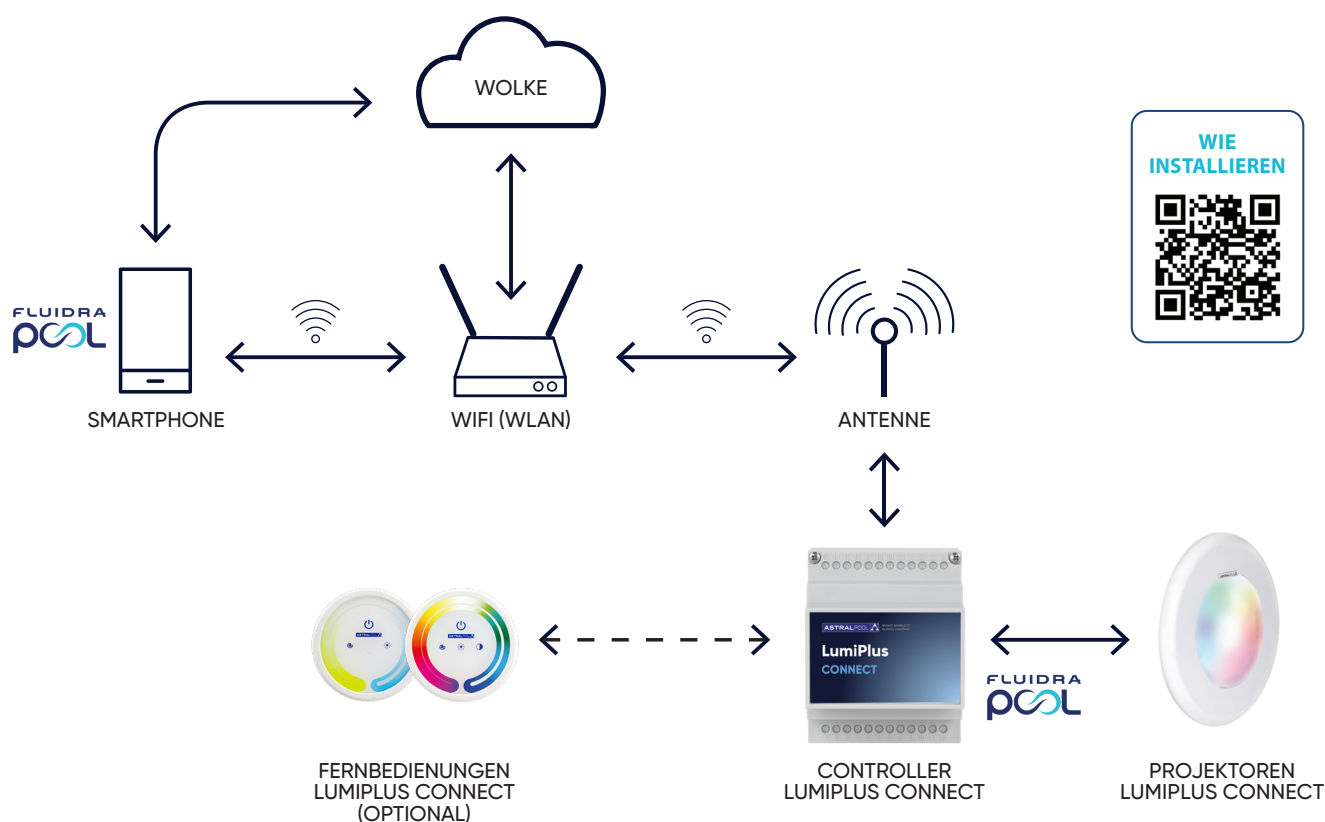

LUMIPLUS CONNECT

EIN WUNDERBARES ERLEBNIS

SMART SIMPLICITY IN POOL LIGHTING

ASTRALPOOL 

CONNECT

LumiPlus Connect bietet eine unübertroffene Beleuchtungssteuerung, mit der Sie das Ambiente Ihres Pools ganz einfach und von jedem Ort der Welt aus regeln können. Entdecken Sie die perfekte Beleuchtung für Ihren Pool mit einer großen Auswahl an Farben - von Weiß, Warmweiß, abstimmbarem Weiß bis hin zu RGB und RGBW.

EINFACH

MACHEN SIE DAS BESTE AUS IHRER BELEUCHTUNG

Genießen Sie die ultimative Beleuchtungssteuerung mit unserer anpassungsfähigen Lösung.

Verwalten Sie die Beleuchtung mühelos über unsere Fluidra Pool® App, die für Android- und iOS-Benutzer entwickelt wurde.

Steuern Sie Ihre Poolbeleuchtung, wie Sie es wünschen, auch mit der zusätzlichen Fernbedienung.

Absolute Kontrolle
von überall

Legen Sie Ihre eigenen
Zeitpläne fest

Dimmen: Licht
Intensitätskontrolle

Passen Sie Farben und
Farbwechsel Ihren Wünschen an

Farbwechsel
Geschwindigkeitskontrolle

alexa

Sprachsteuerung:
Alexa-kompatibel

SMART

ABSOLUTE KONTROLLE, WO IMMER SIE SIND

Integrieren Sie unser System mühelos in das Fluidra Pool®-Ökosystem und steuern Sie Ihren Pool zentral über die Fluidra Pool®-App, egal wo Sie sich befinden.