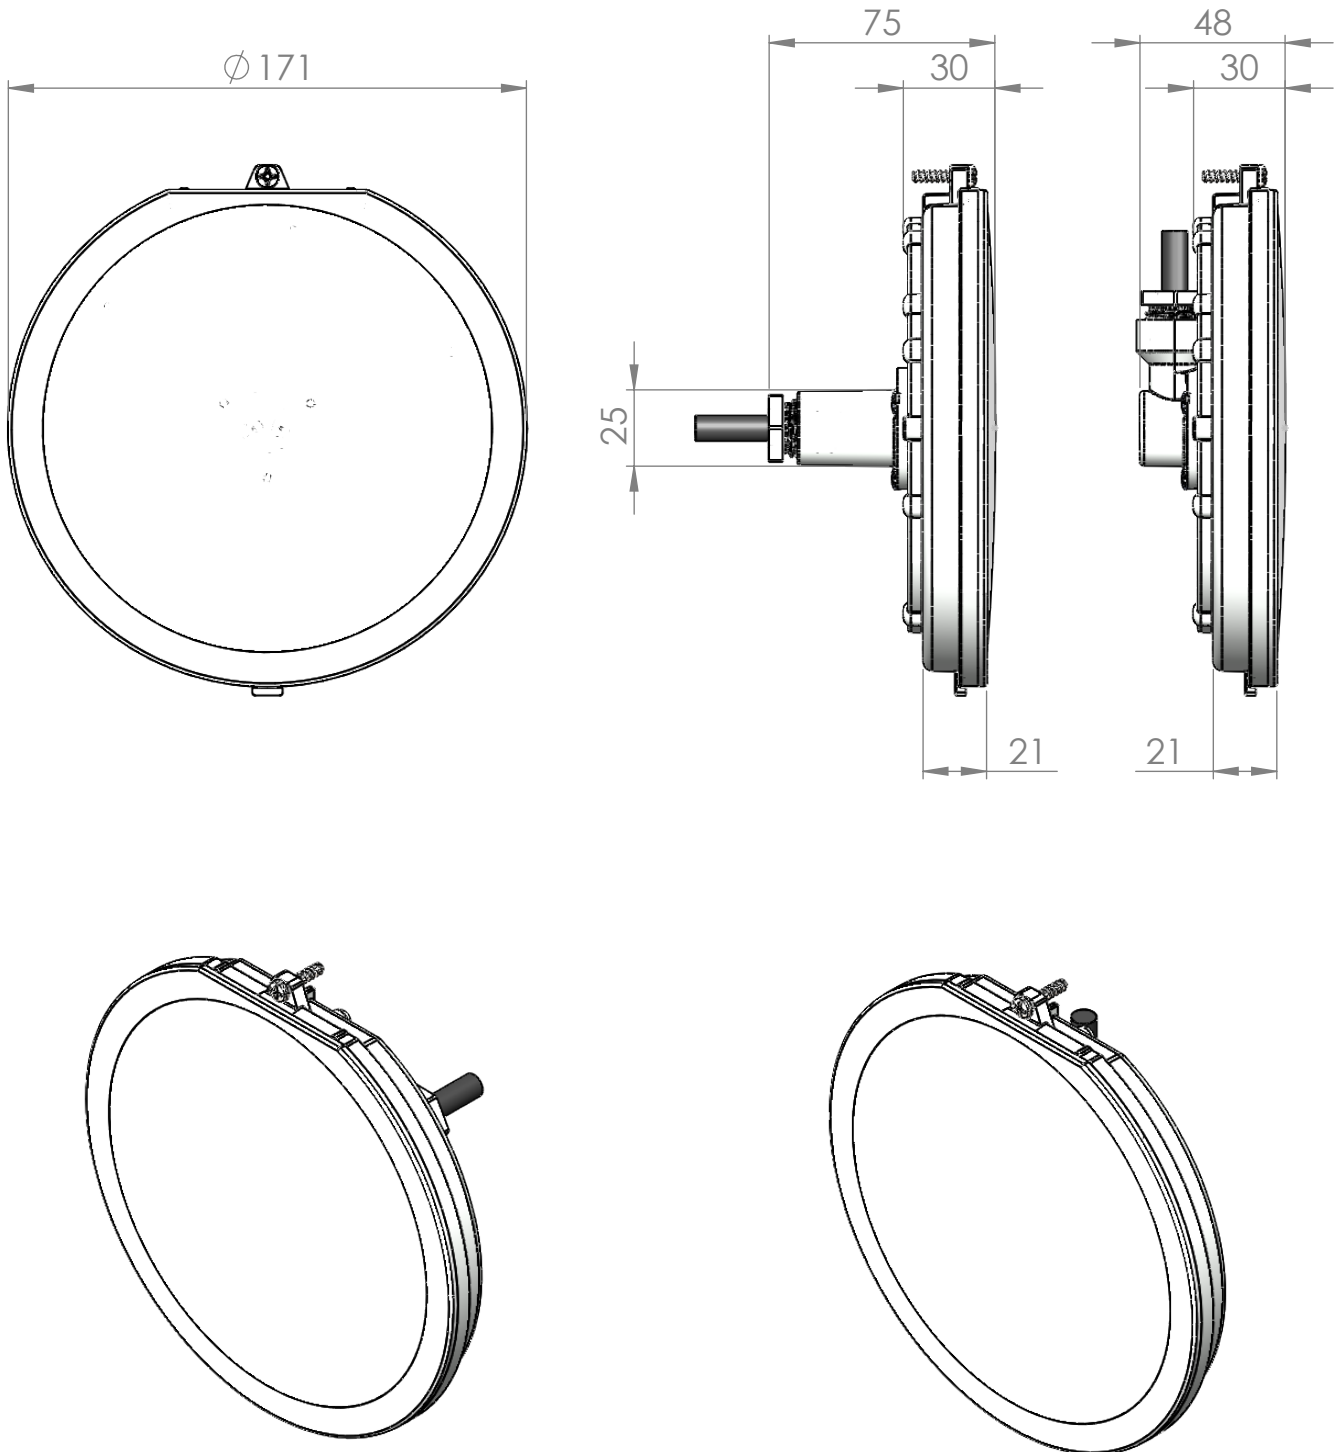

CODIGO / CODE: 76600TW
DESCRIPCION: LUMIPLUS FLEXI CONNECT TW 2750LM LAMP
DESCRIPTION: LUMIPLUS FLEXI CONNECT TW 2750LM LAMP

Nota: Unidades en mm
Note: Units in mm