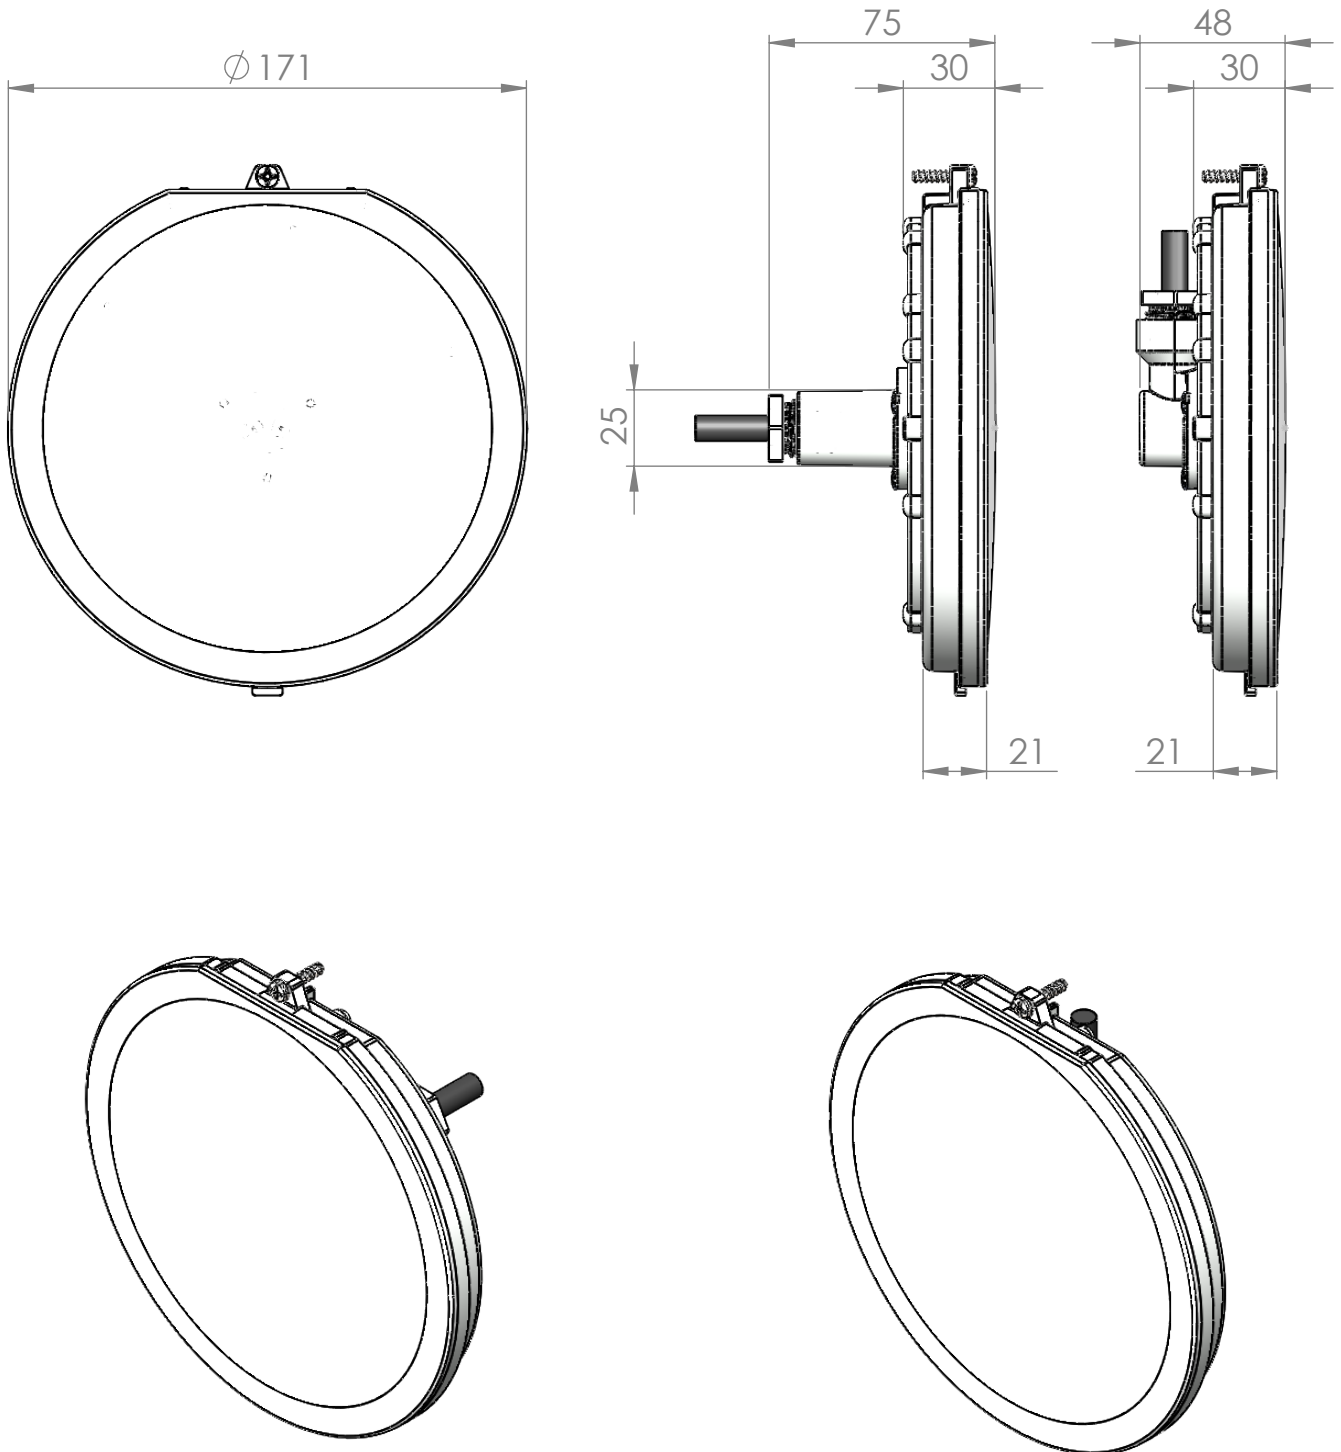

CODIGO / CODE: 76600
DESCRIPCION: LUMIPLUS FLEXI CONNECT W 2750LM LAMP
DESCRIPTION: LUMIPLUS FLEXI CONNECT W 2750LM LAMP

Nota: Unidades en mm
Note: Units in mm