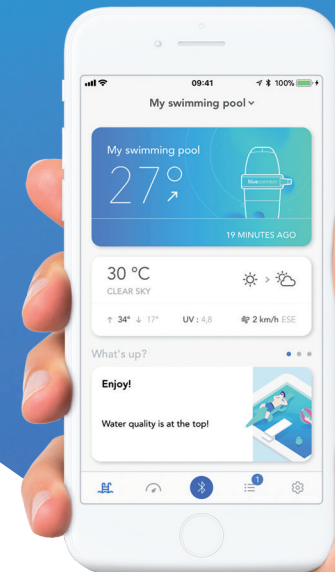

2 Jahre Garantie
(Gerät & Sonden)

Kein
Abonnement

selbst verbindend

**Das smarte Tool
um Ihren Pool 24
Stunden am Tag
im Auge zu
behalten.**

Mit App

> Informationen zur
Beschaffenheit des
Poolwassers in Echtzeit

FLUIDRA

blueconnect.io/en/

Mehr Information:

blue connect plus

Die Lösung, um Ihren Pool und die Werte zu kontrollieren, zu pflegen und zu genießen!

All-in-One Innovativer Sensor

Misst die wichtigsten Parameter Ihres Pools

- > Wassertemperatur
- > pH - Wert
- > Redox - Wert
- > Leitfähigkeit

Plug and Play

Blue Connect funktioniert mit allen Arten von Pools. Die Installation dauert nur 3 Minuten.

App Downloaden

mit Blue Connect verbinden