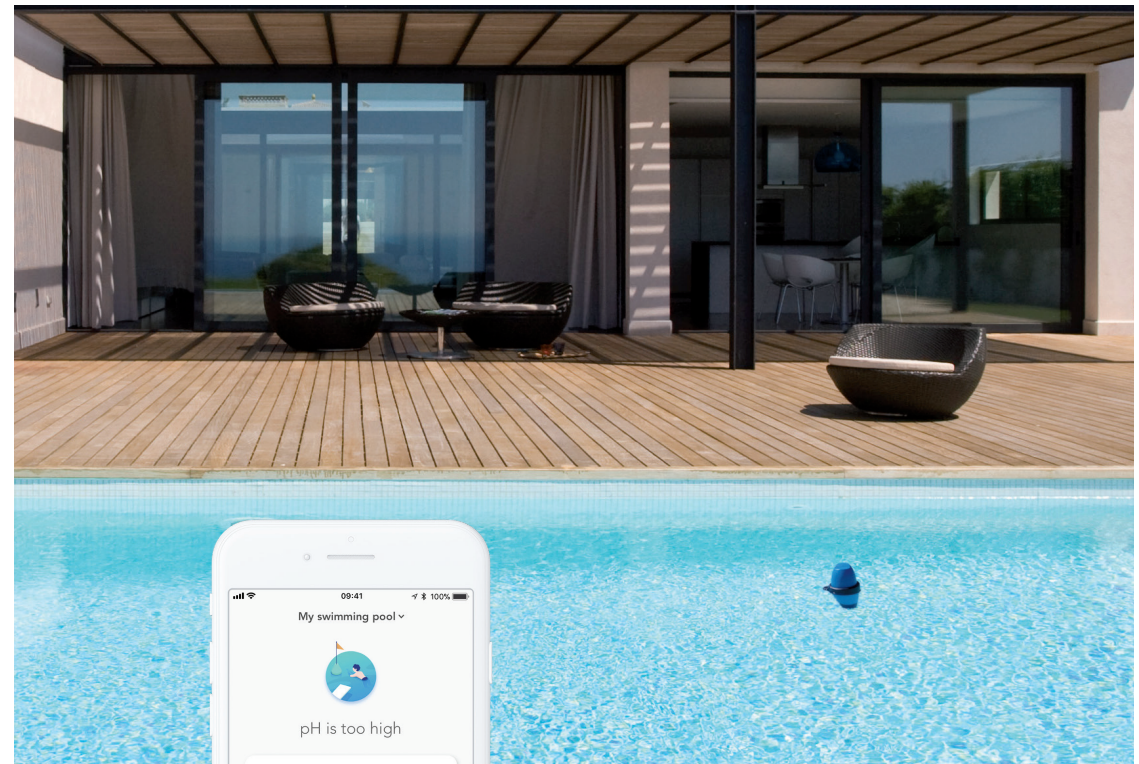

FLUIDRA

blueconnect.io/en/

Mehr Information:

blue connect plus

Die Lösung, um Ihren Pool und die Werte zu kontrollieren, zu pflegen und zu genießen!

All-in-One Innovativer Sensor

Misst die wichtigsten Parameter Ihres Pools

- > Wassertemperatur
- > pH - Wert
- > Redox - Wert
- > Leitfähigkeit

Plug and Play

Blue Connect funktioniert mit allen Arten von Pools. Die Installation dauert nur 3 Minuten.

App Downloaden

mit Blue Connect verbinden

Im Wasser verwenden

im Technikraum (Blue Fit50)

Genießen!

Ein Always-ON-Assistent für Ihren Pool

- > Einfache Bedienung durch Push-Nachrichten am Smartphone
- > Folgen Sie der Schritt-für-Schritt Anleitung und sparen Sie Zeit und Geld
- > Kontrollieren Sie Ihren Pool - wo auch immer Sie sind!